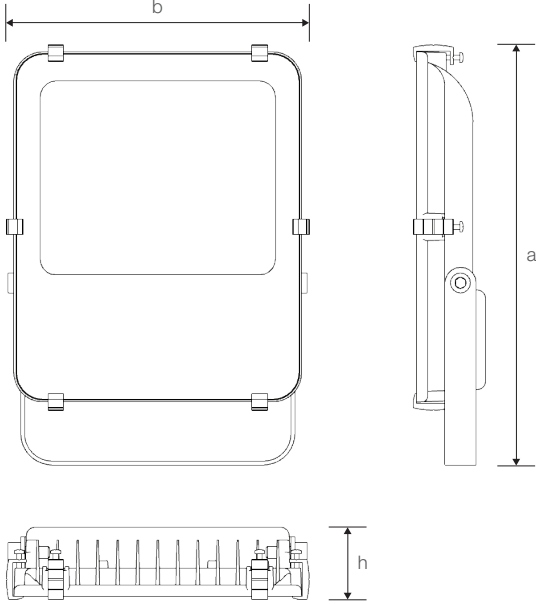

## Ürün ölçüleri (mm)

	a	b	h
Standart	335	242	57