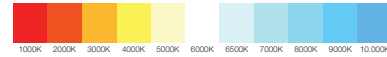

Renk Sıcaklık Tablosu

Opsiyonel Özellikler

Renk Sıcaklığı	: 3000K / 4000K / 5700K
Dali Uyumluluğu	: Var
Sensör	: Var