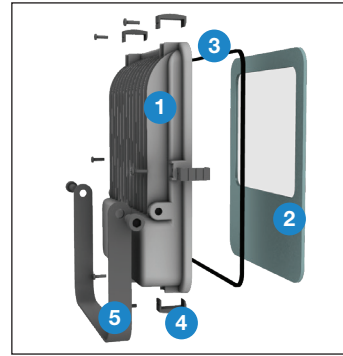

Ürün Parça Listesi

1) Gövde
2) Cam
3) Conta
4) Cam mandalı
5) Konsol

• YAVUZ, önceden bildirmeksizin gerekli gördüğü değişiklikleri yapma hakkını saklı tutar.