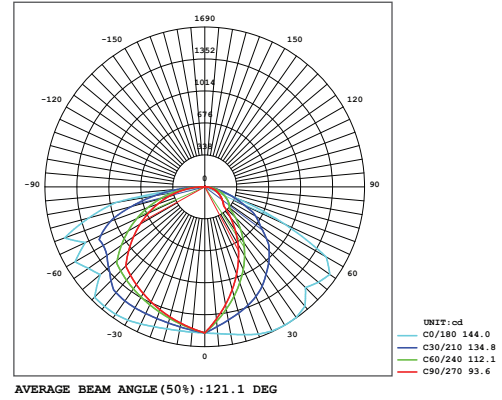

Işık Eğrisi

Renk Sıcaklık Tablosu

Opsiyonel Özellikler

Renk Sıcaklığı	: 3000K / 4000K / 5700K
Dali Uyumluluğu	: Var
Sensör	: Var